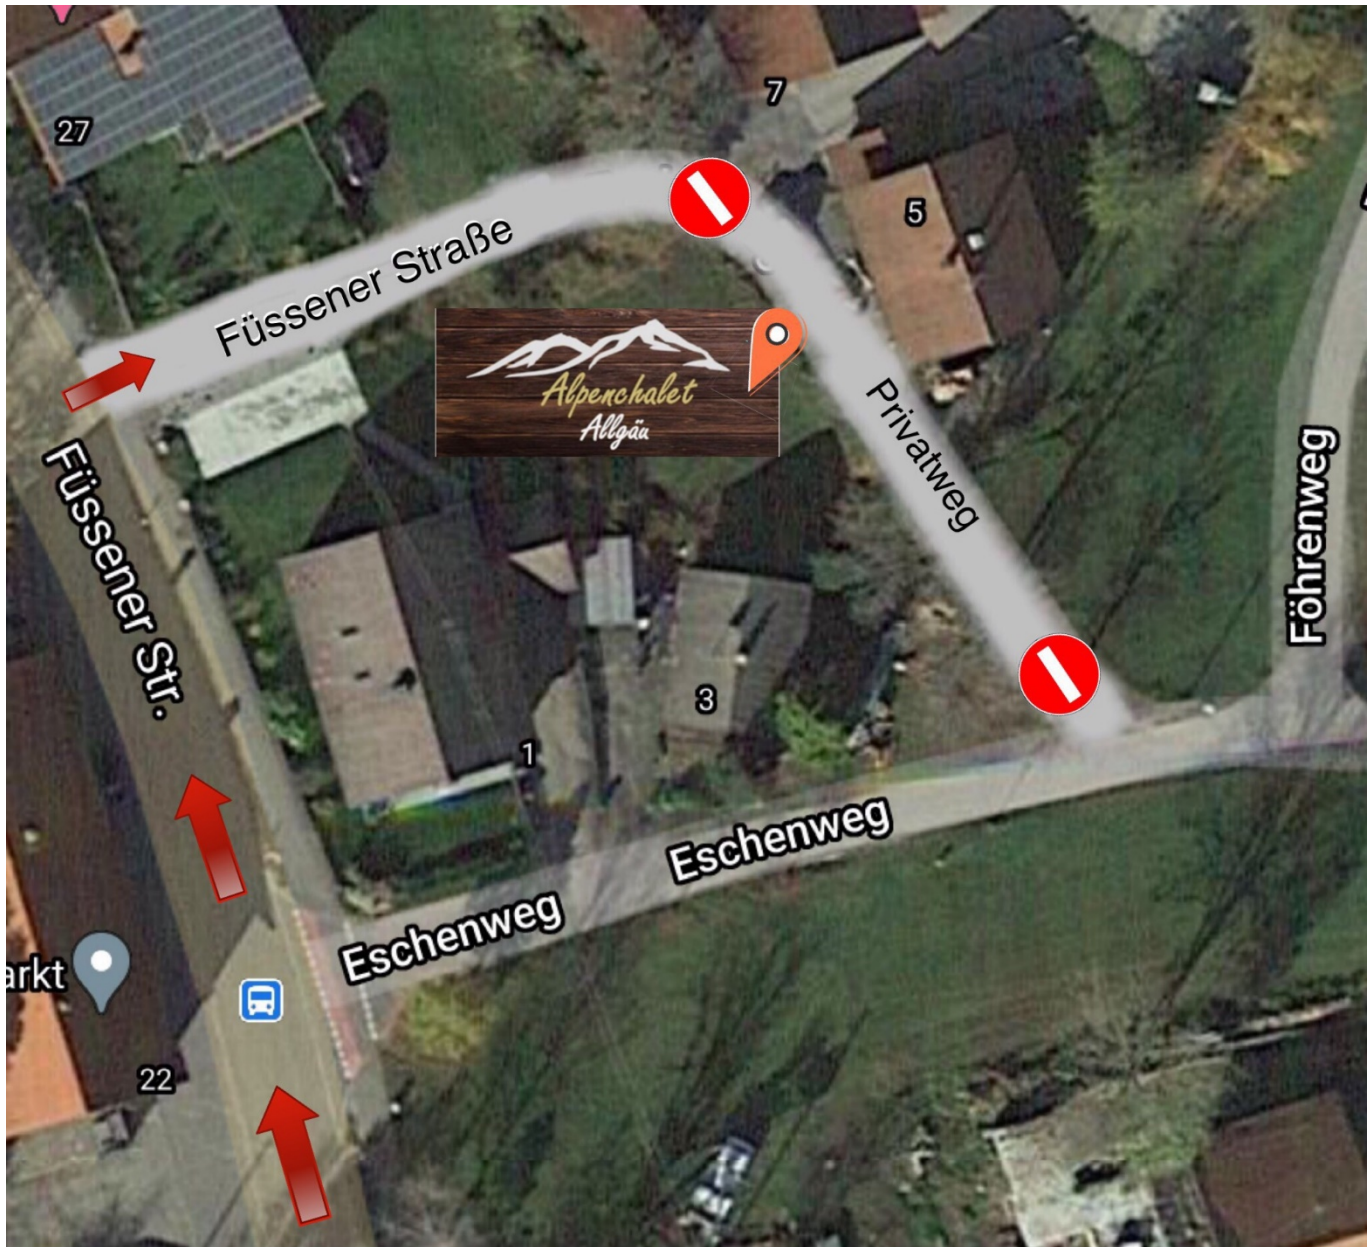

Abreise: ca. 10.00 Uhr - wenn nichts anderes vereinbart wurde.

Da wir selbst leider nicht am Ort wohnen, werden Sie Ihren Hausschlüssel vorrangig über den Schlüsselsafe erhalten. Der Safe ist im Bereich der Haustüre am Carportpfosten angebracht, über einen Zahlencode erhalten Sie den Zugang zu sämtlichen Hausschlüsseln. Den Code erhalten Sie vorab per E-Mail oder über WhatsApp.

Adresse für das Navigationsgerät:

- Füssener Straße 27a / 87466 Oy-Mittelberg (Oberzollhaus)

Anfahrtsbeschreibung mit dem PKW über die A7 Ulm-Kempten-Füssen

- abfahren bei Autobahnabfahrt # 137 Oy-Mittelberg
- erste Kreuzung links abbiegen Richtung Oberzollhaus
- am nächsten Kreisverkehr die zweite Ausfahrt, Richtung Oberzollhaus nehmen, B309
- nachdem Sie das Ortsschild Oberzollhaus erreicht haben, nehmen Sie die dritte Einfahrt rechts in die Füssener Straße 27a, Sie haben ihr Ziel erreicht.
- parken Sie bitte vorwärts im Carport ein.
- Wichtiger Hinweis:** Das Haus liegt in einer Sackgasse, fahren Sie bitte nicht den Schotterweg um das Haus herum. Der Weg hinter dem Haus ist ein Privatweg.